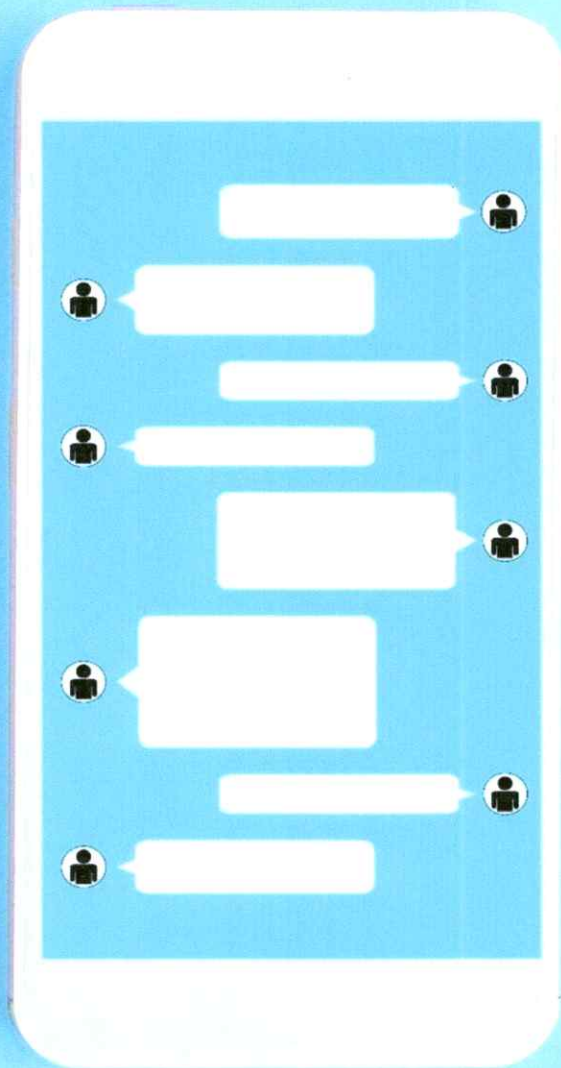

悩みや不安を今すぐ
ライン
LINE*で相談

どんなことでも
一人でかかえず相談しよう

誰にも知られないから
安心

指先でつながる、お悩み相談

きょういくそうだん さいたまけんきょうい

SNS教育相談@埼玉県教委

* LINEはコンタクトポイントとして使用し、相談システムは「つながる相談」(エースチャイルド株)を利用しています(LINEに相談データは残りません)。

受付時間

平日(土日・祝日・年末年始を除く)
午後5時 から 午後10時

利用方法

相談窓口の「友だち追加」は県HPより
アカウント登録してください

▼県HP はこちら

電話やメールで相談したい方

彩の国 よりそうみんなの電話・メール教育相談 (24時間365日)
#7300 又は 0120-86-3192

埼玉県マスコット「コバトン」・「さいたまっち」

埼玉県教育委員会